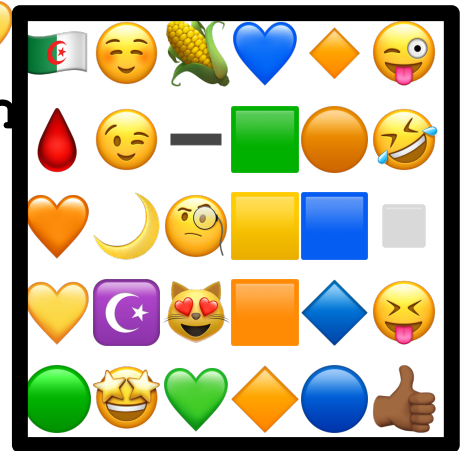

# PUT ALL UR FREQUENTLY USED EMOJIS ☹️(ò\_ó)☹️

**-Starbucks666**

**-shadowolf**

**-XxCaffineSkelatonxX**

**-jamillex29**

**-jaelynn247**

**-mentalthegoof  
69**

**-@vo1ddoesart**

**-@axle\_moon**

**laura\_mv**

**NISSOU**