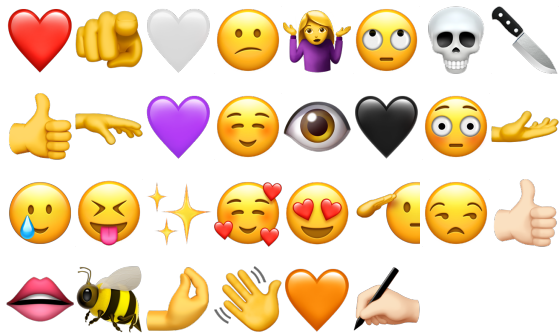

# PUT ALL UR FREQUENTLY USED EMOJIS ☹️(ò\_ó)☹️

**-Starbucks666**

**-shadowolf**

**-XxCaffineSkelatonxX**

**-jamillex29**

**-jaelynn247**

**-mentalthegoof  
69**

**-@vo1ddoesart**

**-@axle\_moon**

**laura\_mv**

**NISSOU**