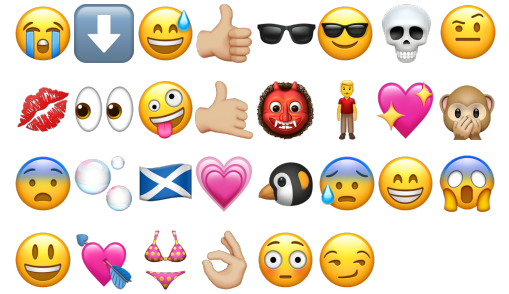

# PUT ALL UR FREQUENTLY USED EMOJIS ☹️(ò\_ó)☹️

**-Starbucks666**

**-shadowolf**

**-XxCaffineSkelatonxX**

**-jamillex29**

**-jaelynn247**

**-mentalthegoof  
69**

**-@vo1ddoesart**

**-@axle\_moon**

**laura\_mv**

**NISSOU**